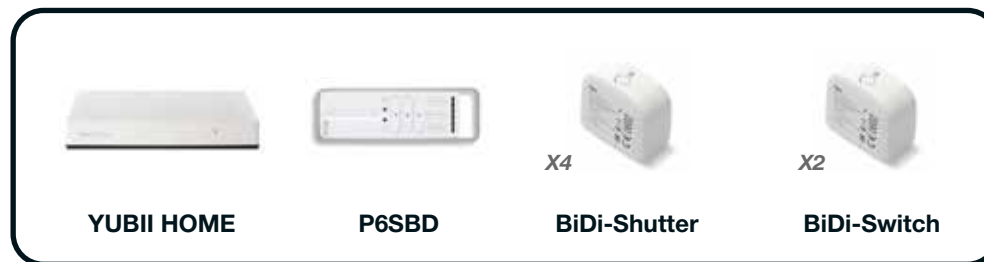

YHBDCHSWKIT

49 900

Состав: Контроллер умного дома **Yubii Home YH-001** (1 шт.), Передатчик переносной 6 канальный ERA P6SBD (1 шт.), Радиуправление для роллет и маркиз с обратной связью **BiDi-Shutter** (4 шт.), Радиуправление для освещения с обратной связью **BiDi-Switch** (2 шт.)