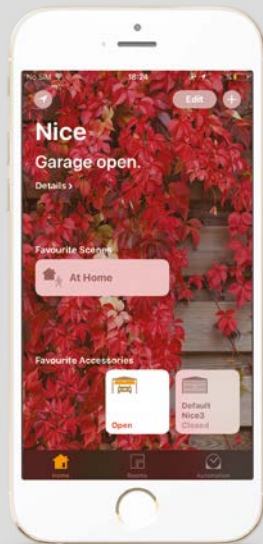

# Управление автоматикой Nice со смартфона

Руководство по использованию  
и установке ПО для интерфейса  
Nice Wi-Fi.

Nice

# Полное предложение

Управляйте воротами с iPhone и Apple Watch используя протокол Apple HomeKit . Управляйте автоматикой совместно с устройствами HomeKit .

## Функционал

Команды : открыть, закрыть

Голосовое управление с Siri

Геолокация