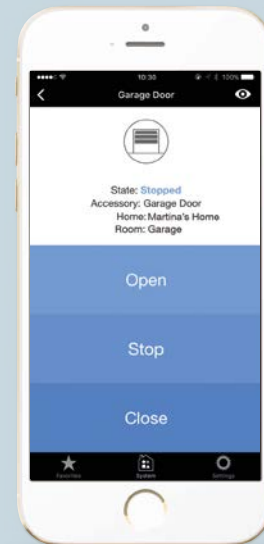

## Функционал

Команды : открыть, закрыть

Голосовое управление с Siri

Геолокация

## Требования

Максимальное число пользователей 16 человек для одного T4WIFI

iOS 10 или более поздняя версия

Wi-Fi точка доступа поддерживающая Apple's Bonjour

Внутренний концентратор: Apple TV 4-го поколения с tvOS 10 или более поздними версиями

Настройте IT4WIFI с Home app, инструкции на сайте Apple .

<https://support.apple.com/en-gb/HT204893>

Управляйте воротами с iPhone и Apple Watch используя протокол Apple HomeKit .

## Функционал

Команды : открыть, стоп, закрыть

Голосовое управление с Siri

Геолокация