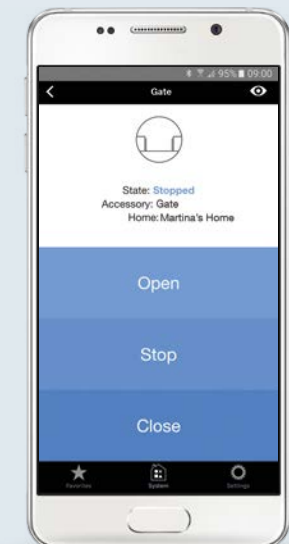

## Функционал

Команды : открыть, стоп, закрыть

Голосовое управление с Siri

Геолокация

Настройте IT4WIFI в приложении MyNice Welcome HK , смотрите инструкции на сайте Nice

<https://www.niceforyou.com/en/support>

Управление воротами и автоматикой со смартфона с iOS и Android .