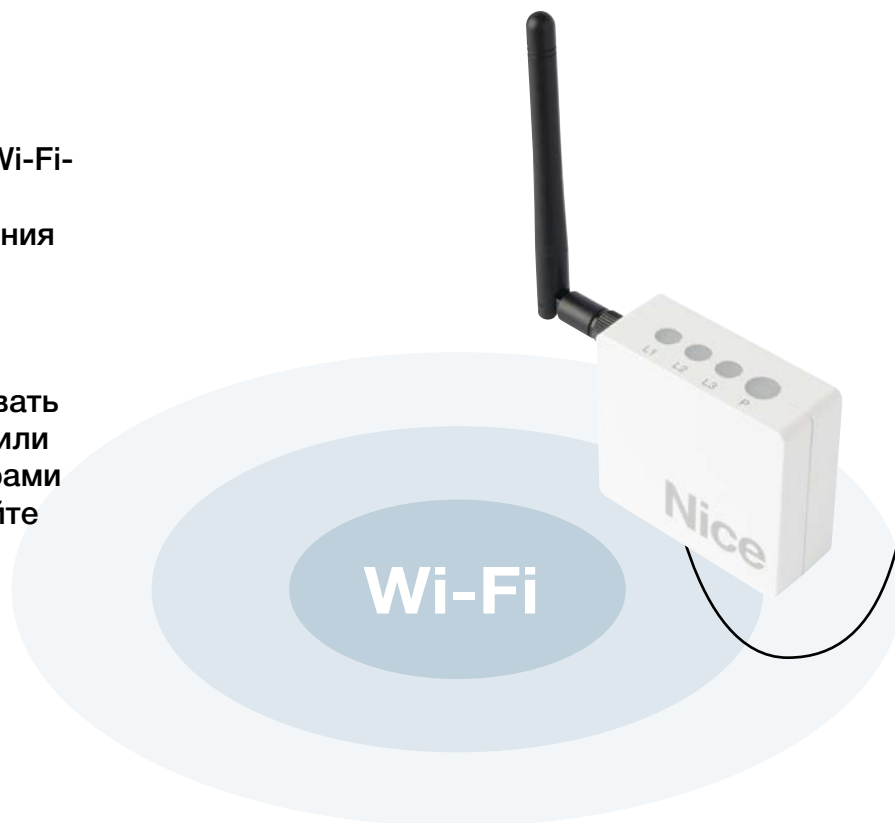

Nice IT4WIFI

Внимание: Wi-Fi интерфейс позволяет управлять автоматикой Nice только с протоколом BusT4 (Opera)!

Простая установка

1. 1 С помощью кабеля, соедините Wi-Fi интерфейс и BusT4 или IBT4N* переходник для блоков управления Nice.
2. 2 Выберите, следует ли использовать IT4WIFI с приложением Mynice или протокол управления аксессуарами Homekit от Apple. Затем настройте интерфейс с помощью вашего смартфона.

Интерфейс IT4WIFI может быть установлен в блоке управления или в защищенном месте. Чтобы иметь доступ к Wi-Fi, можно использовать кабель BusT4 длиной до 100 метров.

код	состав
IT4WIFI	1 Wi-Fi интерфейс, 1 RJ-11 телефонный кабель, 1 IBT4N адаптер.

Технические характеристики

Напряжение 24 В
Номинальный ток 30 мА
Максимальная мощность 700 миллиВт

Wi-Fi 802.11b/g/n - 2.4 GHz
Мощность 14dBm
Безопасность: OPEN/WEP/WPA-PSK/WPA2-PSK SMA aerial connector

Класс защиты IP 30
Рабочая температура: -20°C_+50°C
Размеры: 58x63x24 мм (без антенны и кабеля) Вес: 60 г

Таблица совместимости с автоматикой и блоками управления

HI-SPEED			РАСПАШНЫЕ ВОРОТА				ОТКАТНЫЕ ВОРОТА			ШЛАГБАУМЫ			СЕКЦИОННЫЕ ВОРОТА			БЛОКИ УПРАВЛЕНИЯ						
TOONA HS	WINGO HS	HYKE HS	ROBUS HS	RUN HS	TOONA	WALKY	HOPP	HYKE	M-FAB	BIG-FAB	NAKED SLIDING	SLIGHT	ROBUS	RUN	S-BAR	M-BAR	L-BAR	SPY	SPINBUS	SPINBUSKIT 23	SOON	MC824H
●	●	●	●	●	●	●	●	●	●	●	●	●	●	●	●	●	●	●	●	●	●	●

*IBT4N адаптер для соединения кабеля BusT4 с блоками управления Nice без входа RJ-11.